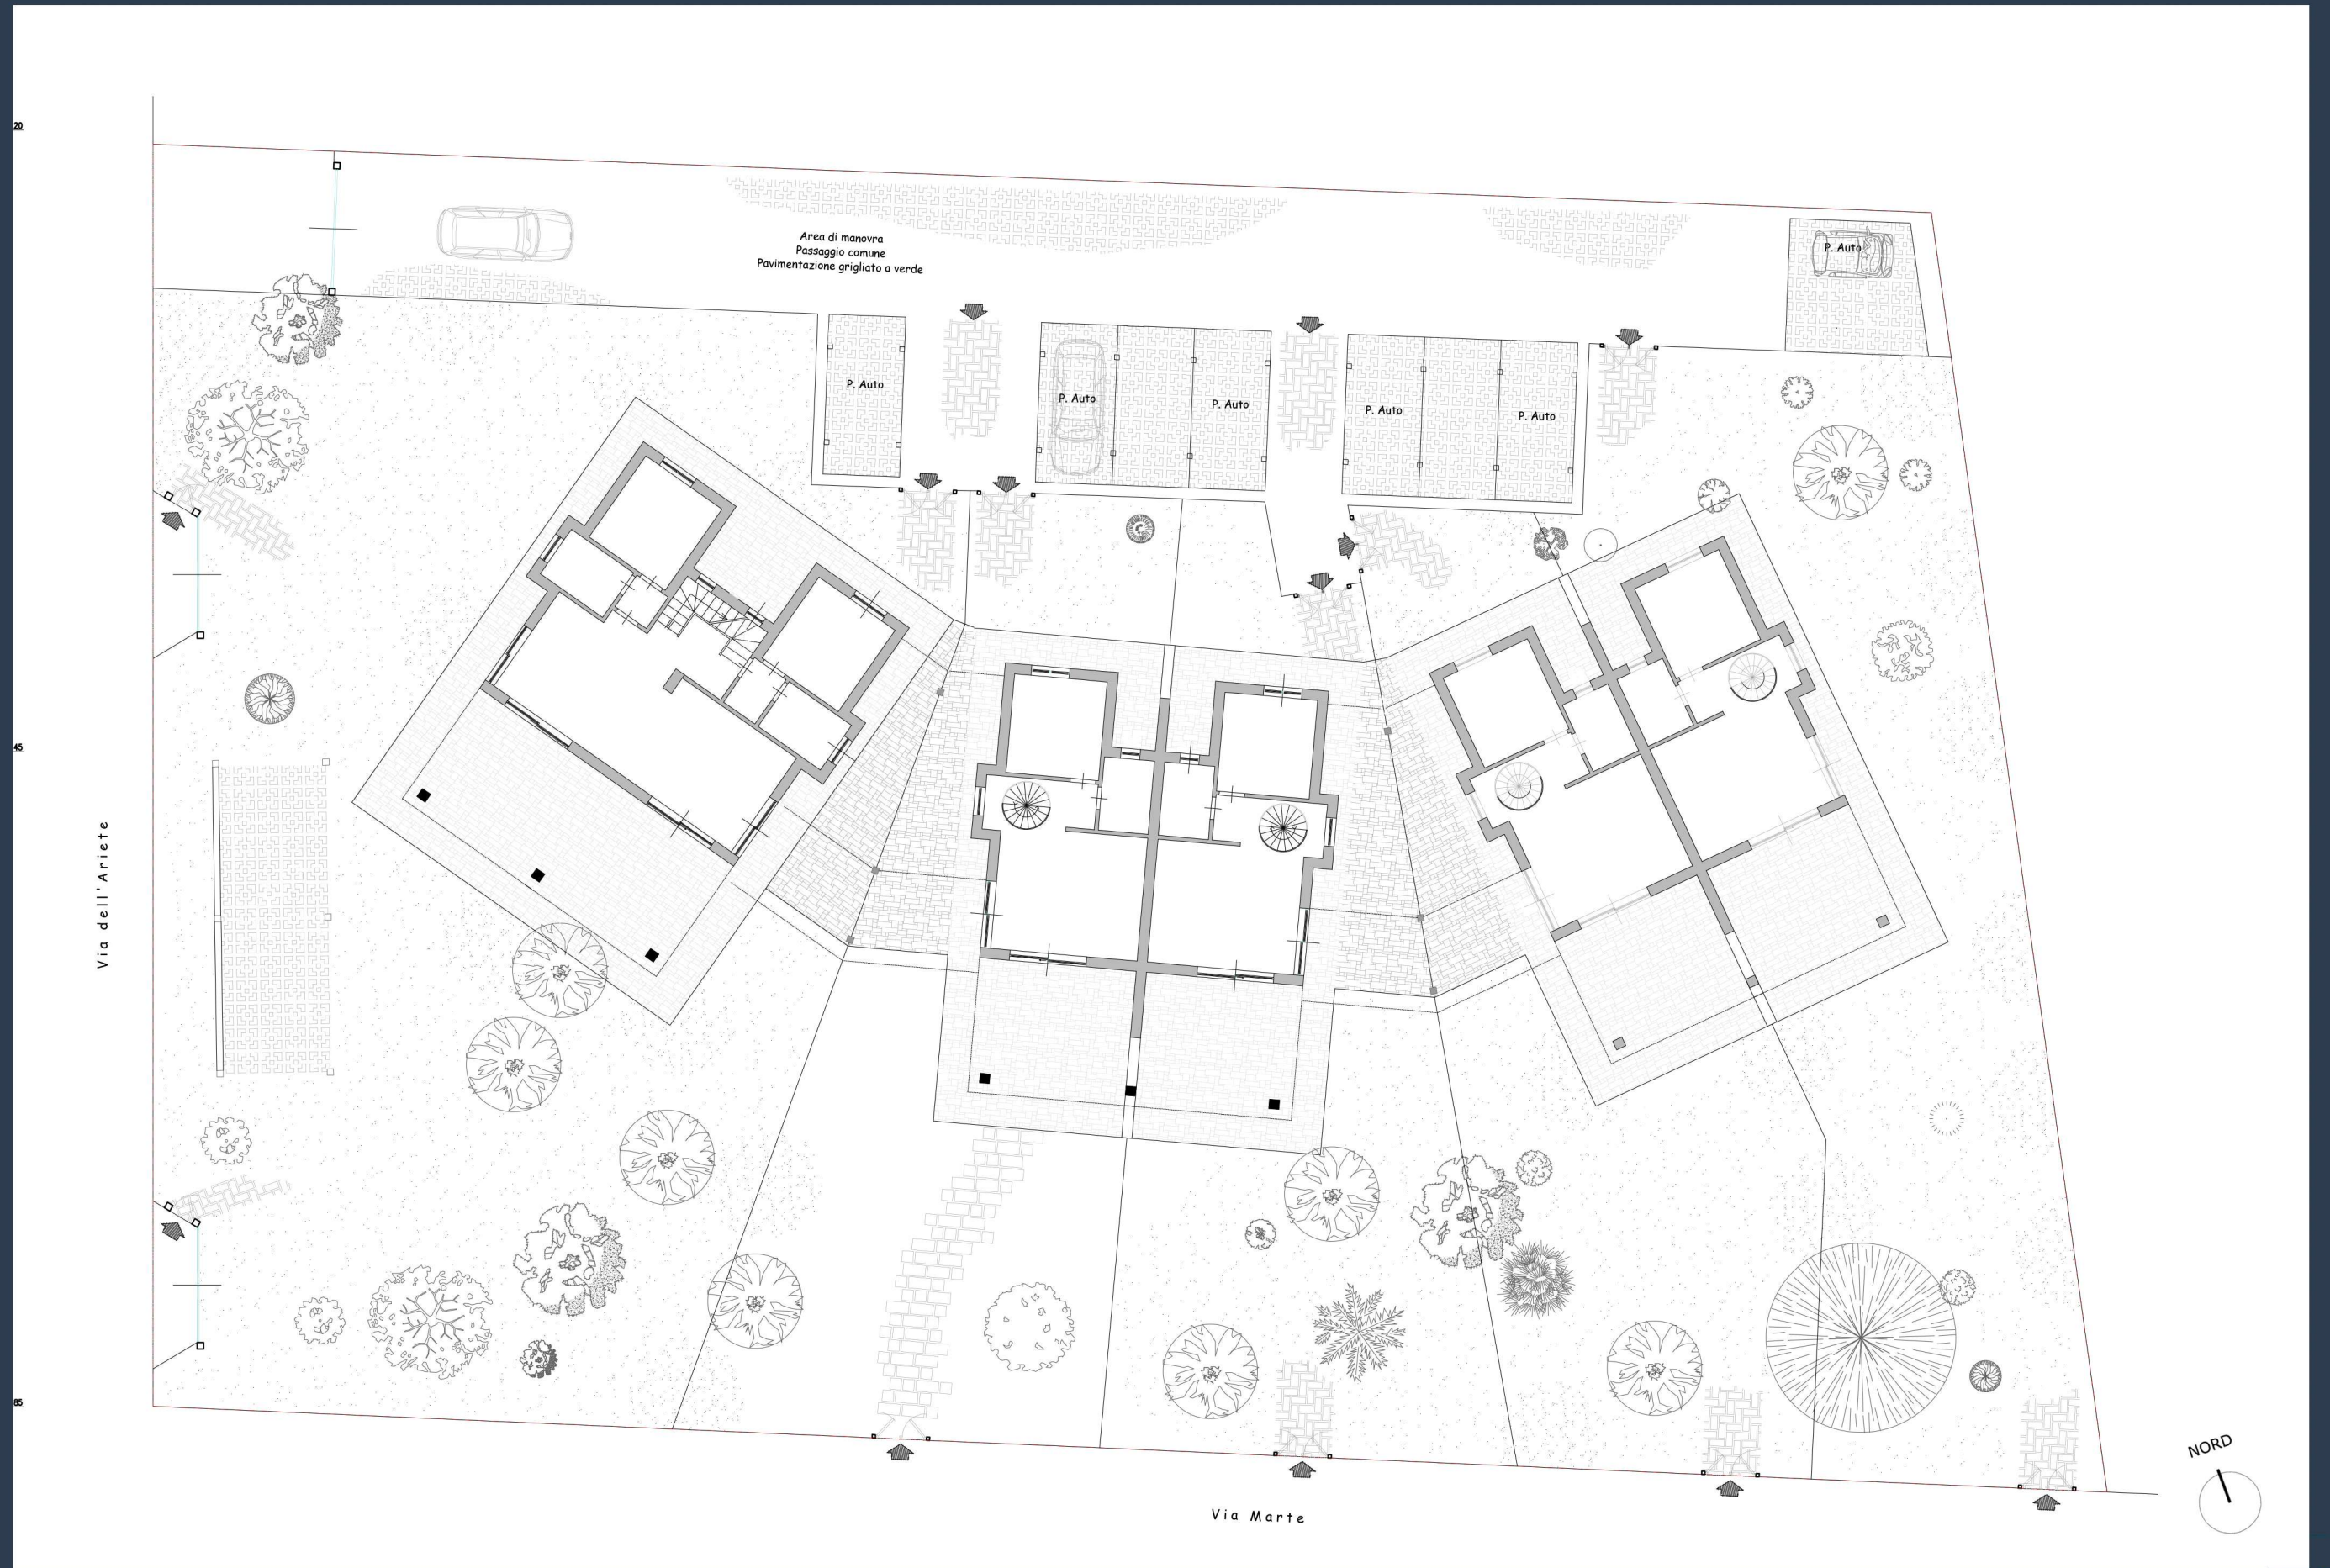

INGRESSO AL CONSORZIO DI  
MARINA DI SAN NICOLA

Statua

Marina di San Nicola

 DA "ONDA MARINA" AL MARE  
165 METRI

Google

## VISTA DALL'ALTO

COMPLESSO RESIDENZIALE "ONDA MARINA"

PLANIMETRIA GENERALE

COMPLESSO RESIDENZIALE "ONDA MARINA"

# PIANTA PIANO TERRA

COMPLESSO RESIDENZIALE "ONDA MARINA"

PIANTA PIANO PRIMO

COMPLESSO RESIDENZIALE "ONDA MARINA"

## KEY PLAN