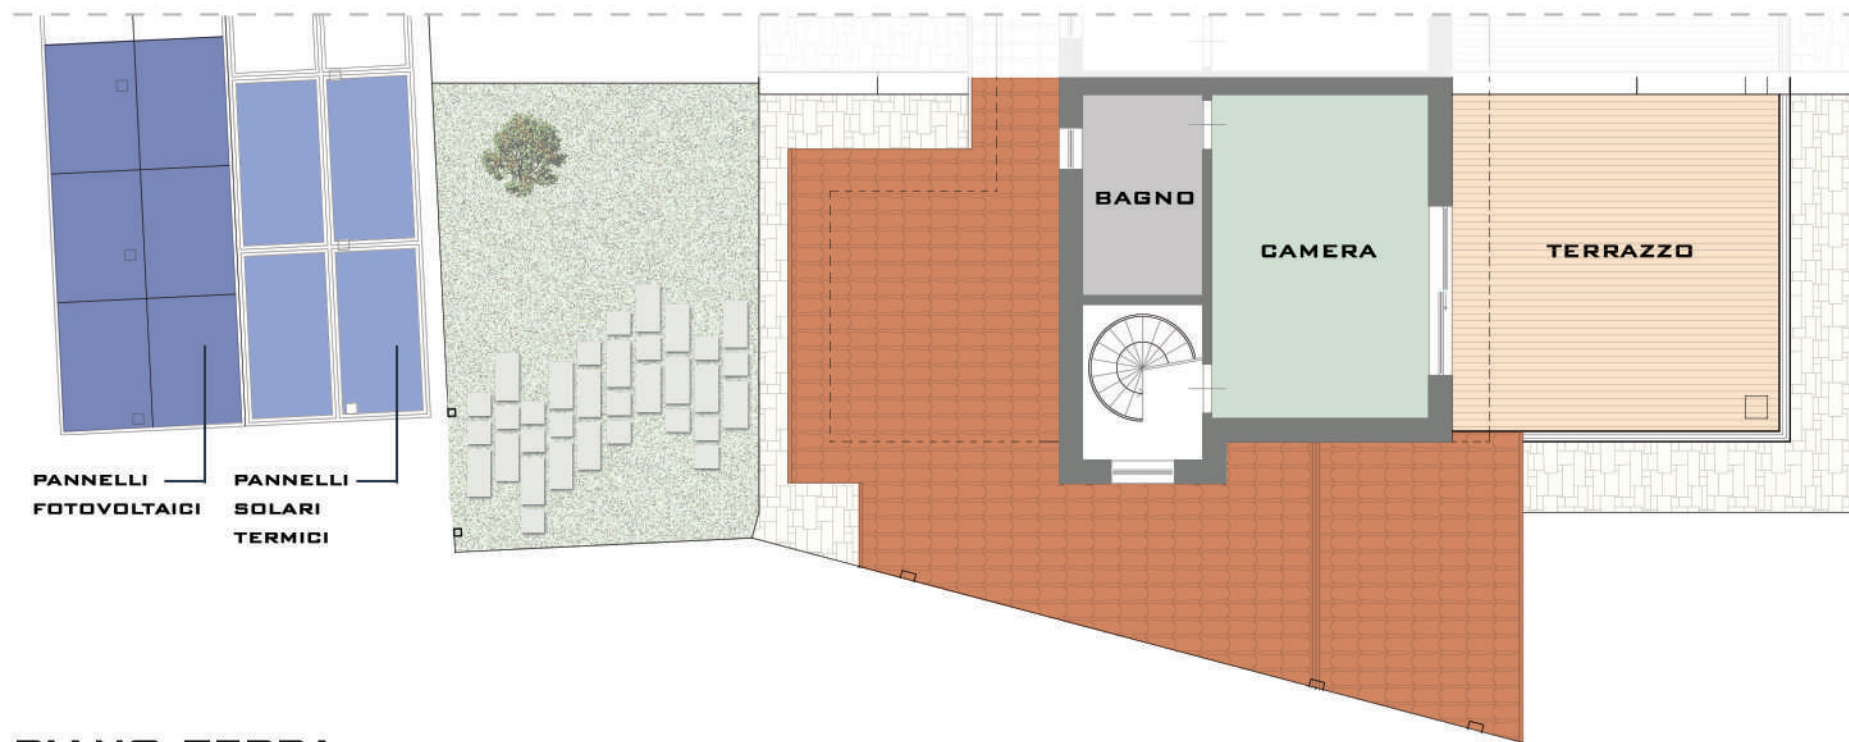

## PLANIMETRIA SUITE 1 - LA ROSA DEI VENTI

COMPLESSO RESIDENZIALE "ONDA MARINA"

# PIANO PRIMO

APPARTAMENTO	MQ	148.00
TERRAZZO	MQ	46.00
GIARDINO	MQ	544.00
PORTICO	MQ	68.00
PORTICATO	MQ	36.00
POSTO AUTO	MQ	12.00

## KEY PLAN

PANNELLI  
FOTOVOLTAICI

**PIANO PRIMO**

**KEY PLAN**

**PIANO TERRA**

APPARTAMENTO	MQ	90.00
TERRAZZO	MQ	22.00
GIARDINO	MQ	187.00
PORTICO	MQ	42.00
POSTO AUTO	MQ	12.00

**PLANIMETRIA SUITE 2 - LA VELA**  
**COMPLESSO RESIDENZIALE "ONDA MARINA"**

**PRIMO PIANO**

**KEY PLAN**

**PIANO TERRA**

APPARTAMENTO	MQ	90.00
TERRAZZO	MQ	22.00
GIARDINO	MQ	174.00
PORTICO	MQ	47.00
POSTO AUTO	MQ	12.00

**PLANIMETRIA SUITE 3 - LA BUSSOLA**

COMPLESSO RESIDENZIALE "ONDA MARINA"