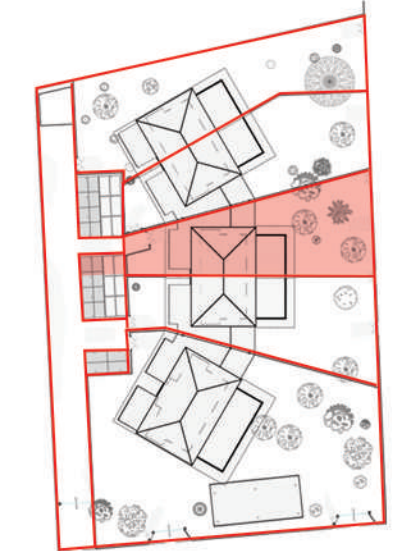

## KEY PLAN

# PIANO PRIMO

APPARTAMENTO	MQ	148.00
TERRAZZO	MQ	46.00
GIARDINO	MQ	544.00
PORTICO	MQ	68.00
PORTICATO	MQ	36.00
POSTO AUTO	MQ	12.00

## KEY PLAN

PANNELLI  
FOTOVOLTAICI

**PIANO PRIMO**

**KEY PLAN**

**PIANO TERRA**

APPARTAMENTO	MQ	90.00
TERRAZZO	MQ	22.00
GIARDINO	MQ	187.00
PORTICO	MQ	42.00
POSTO AUTO	MQ	12.00

**PLANIMETRIA SUITE 2 - LA VELA**  
**COMPLESSO RESIDENZIALE "ONDA MARINA"**

**PRIMO PIANO**

**KEY PLAN**

**PIANO TERRA**

APPARTAMENTO	MQ	90.00
TERRAZZO	MQ	22.00
GIARDINO	MQ	174.00
PORTICO	MQ	47.00
POSTO AUTO	MQ	12.00

**PLANIMETRIA SUITE 3 - LA BUSSOLA**

COMPLESSO RESIDENZIALE "ONDA MARINA"