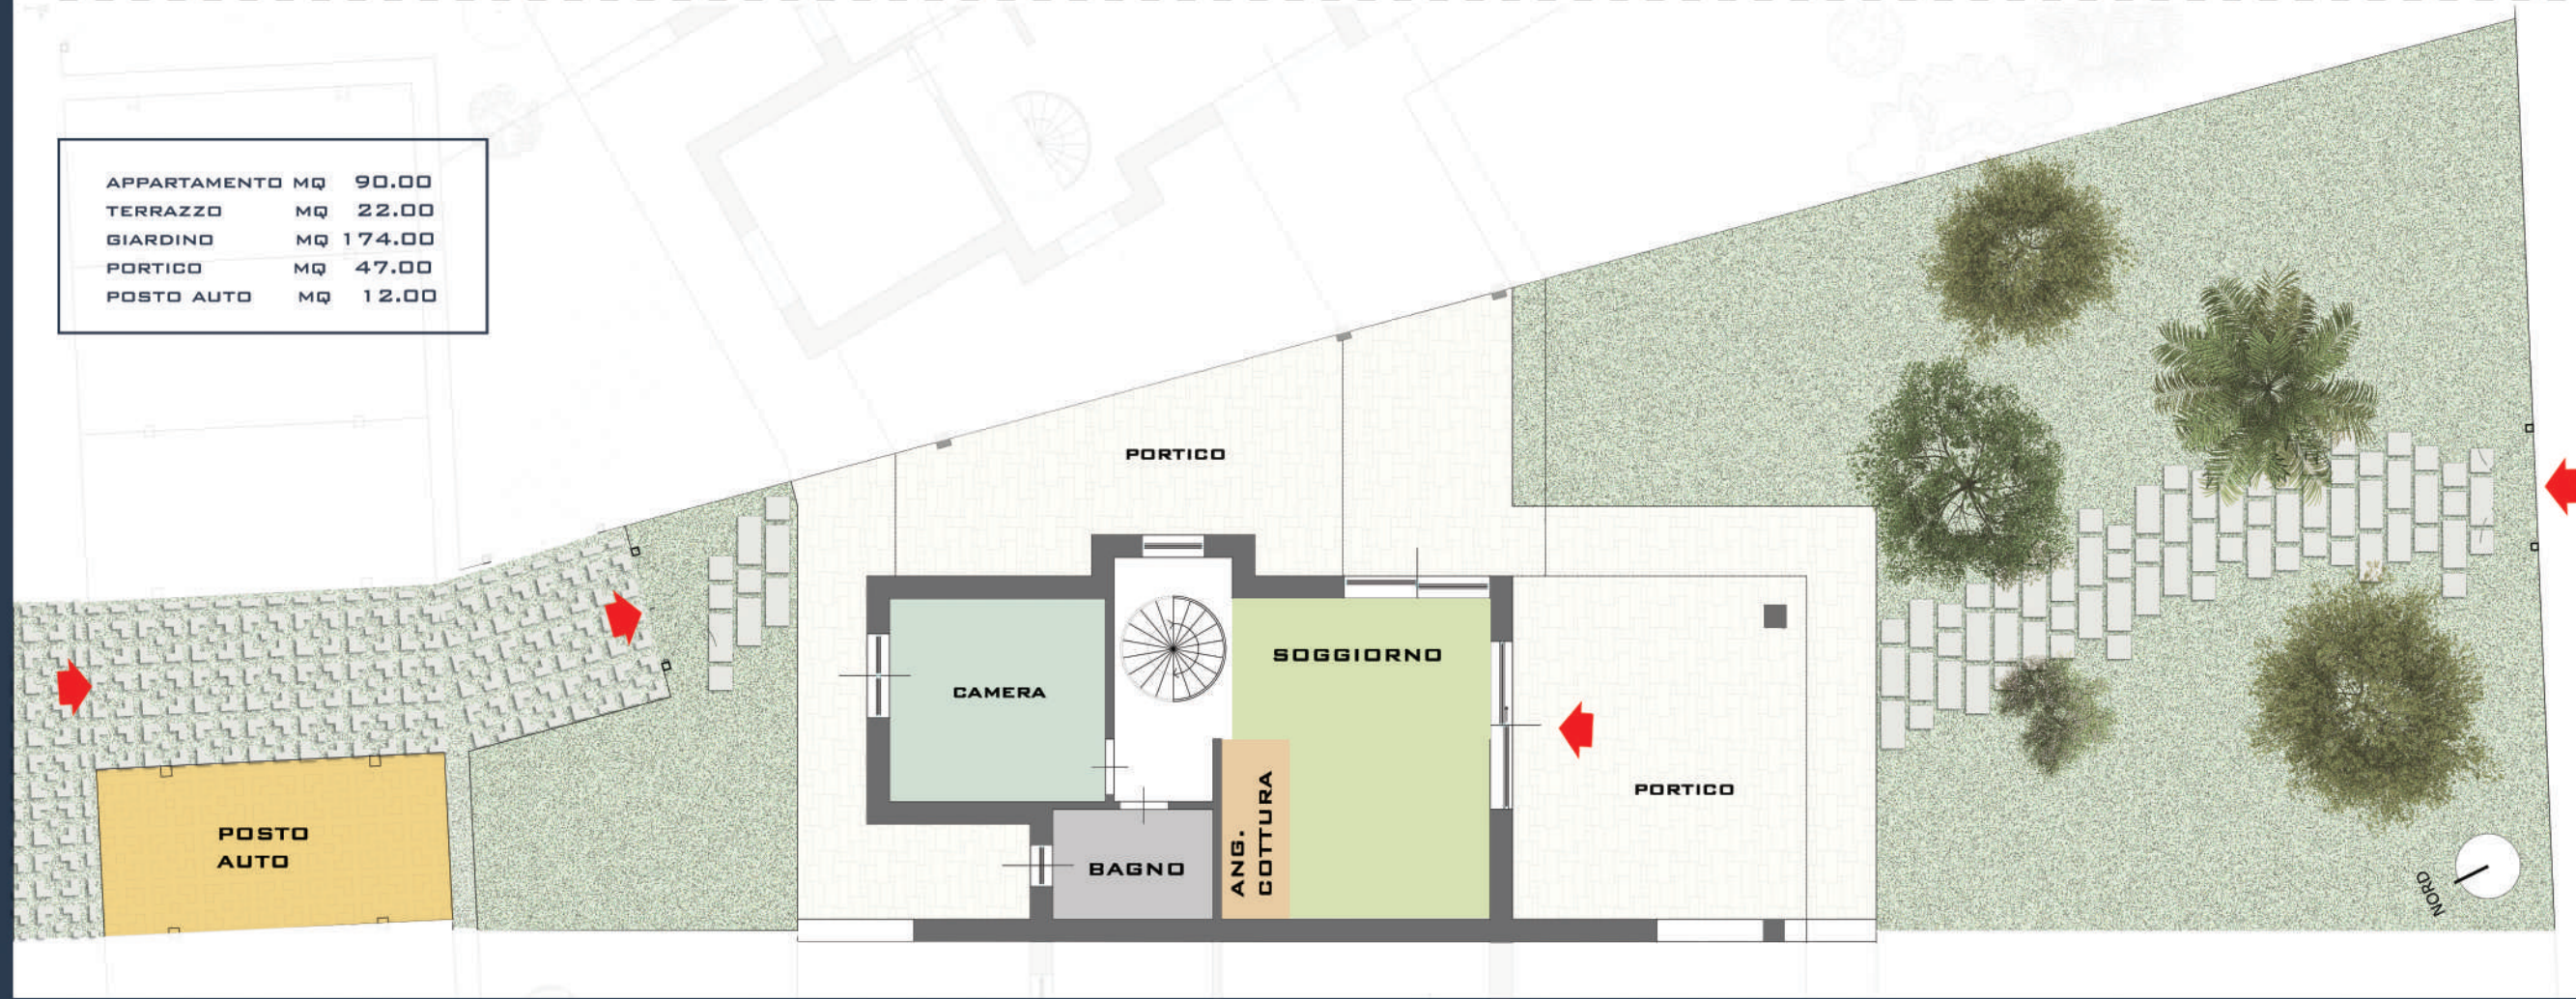

## KEY PLAN

PANNELLI  
FOTOVOLTAICI

**PIANO PRIMO**

**KEY PLAN**

**PIANO TERRA**

APPARTAMENTO	MQ	90.00
TERRAZZO	MQ	22.00
GIARDINO	MQ	187.00
PORTICO	MQ	42.00
POSTO AUTO	MQ	12.00

**PLANIMETRIA SUITE 2 - LA VELA**  
**COMPLESSO RESIDENZIALE "ONDA MARINA"**

**PRIMO PIANO**

**KEY PLAN**

**PIANO TERRA**

APPARTAMENTO	MQ	90.00
TERRAZZO	MQ	22.00
GIARDINO	MQ	174.00
PORTICO	MQ	47.00
POSTO AUTO	MQ	12.00

**PLANIMETRIA SUITE 3 - LA BUSSOLA**

COMPLESSO RESIDENZIALE "ONDA MARINA"

## PIANO PRIMO