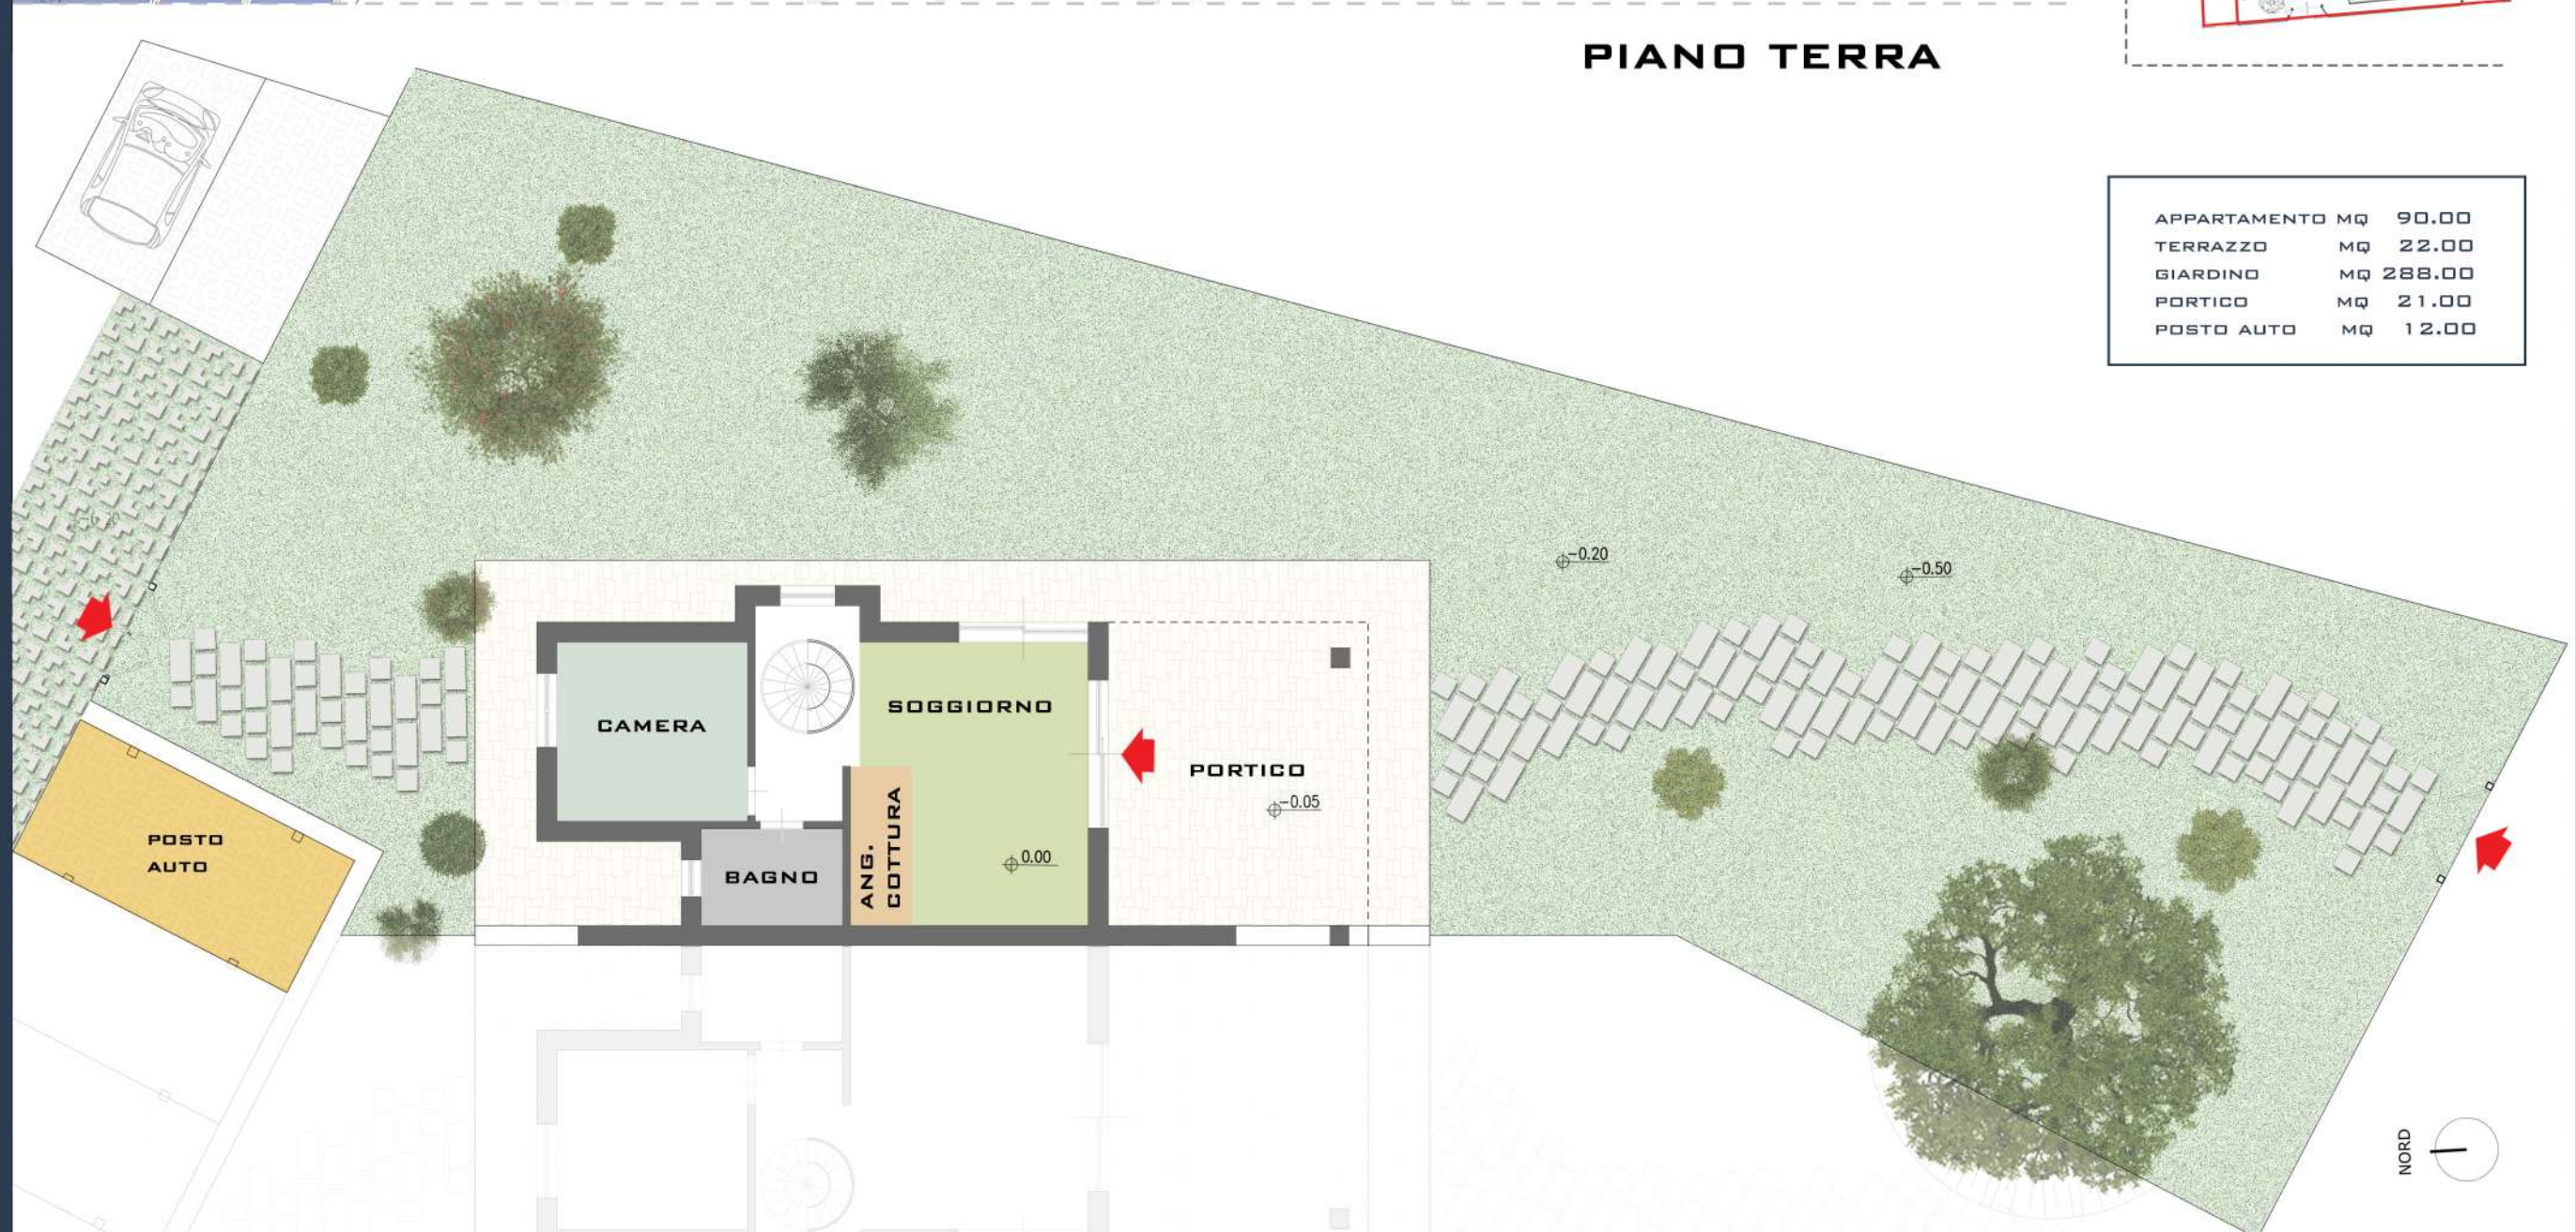

## PIANO TERRA

APPARTAMENTO	MQ	90.00
TERRAZZO	MQ	22.00
GIARDINO	MQ	172.00
PORTICO	MQ	47.00
POSTO AUTO	MQ	12.00

## PLANIMETRIA SUITE 4 - IL FARO

COMPLESSO RESIDENZIALE "ONDA MARINA"

**PIANO PRIMO**

**KEY PLAN**

**PIANO TERRA**

APPARTAMENTO	MQ	90.00
TERRAZZO	MQ	22.00
GIARDINO	MQ	288.00
PORTICO	MQ	21.00
POSTO AUTO	MQ	12.00

**PLANIMETRIA SUITE 5 - L'ANCORA**

COMPLESSO RESIDENZIALE "ONDA MARINA"

**VISTA PANORAMICA  
DALLA SUITE 1  
“LA ROSA DEI VENTI”**

**VISTA PANORAMICA  
DALLA SUITE 2  
“LA VELA”**

**DALLA SUITE 3  
“LA BUSSOLA”**

**VISTA PANORAMICA  
DALLA SUITE 4  
“IL FARO”**

**DALLA SUITE 5  
“L’ANCORA”**

**VISTE PANORAMICHE DALLA TERRAZZA**

**COMPLESSO RESIDENZIALE “ONDA MARINA”**

RENDERING

COMPLESSO RESIDENZIALE "ONDA MARINA"

RENDERING