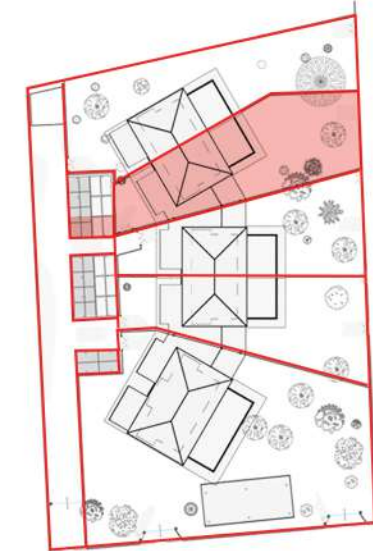

## KEY PLAN

PANNELLI  
FOTOVOLTAICI

**PIANO PRIMO**

**KEY PLAN**

**PIANO TERRA**

APPARTAMENTO	MQ	90.00
TERRAZZO	MQ	22.00
GIARDINO	MQ	187.00
PORTICO	MQ	42.00
POSTO AUTO	MQ	12.00

**PLANIMETRIA SUITE 2 - LA VELA**  
**COMPLESSO RESIDENZIALE "ONDA MARINA"**

**PRIMO PIANO**

**KEY PLAN**

**PIANO TERRA**

APPARTAMENTO	MQ	90.00
TERRAZZO	MQ	22.00
GIARDINO	MQ	174.00
PORTICO	MQ	47.00
POSTO AUTO	MQ	12.00

**PLANIMETRIA SUITE 3 - LA BUSSOLA**

COMPLESSO RESIDENZIALE "ONDA MARINA"

## PIANO PRIMO

## PIANO TERRA

APPARTAMENTO	MQ	90.00
TERRAZZO	MQ	22.00
GIARDINO	MQ	172.00
PORTICO	MQ	47.00
POSTO AUTO	MQ	12.00