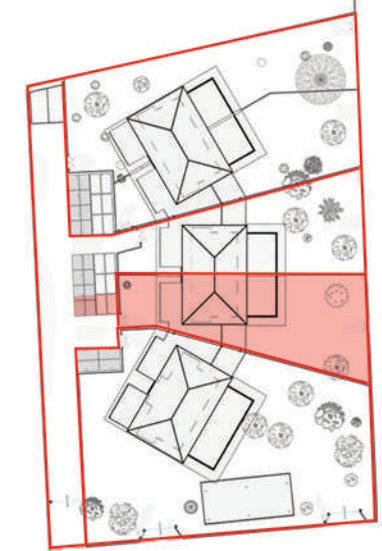

## KEY PLAN

# PIANO PRIMO

APPARTAMENTO	MQ	148.00
TERRAZZO	MQ	46.00
GIARDINO	MQ	544.00
PORTICO	MQ	68.00
PORTICATO	MQ	36.00
POSTO AUTO	MQ	12.00

## KEY PLAN

PANNELLI  
FOTOVOLTAICI

**PIANO PRIMO**

**KEY PLAN**

**PIANO TERRA**

APPARTAMENTO	MQ	90.00
TERRAZZO	MQ	22.00
GIARDINO	MQ	187.00
PORTICO	MQ	42.00
POSTO AUTO	MQ	12.00

**PLANIMETRIA SUITE 2 - LA VELA**  
**COMPLESSO RESIDENZIALE "ONDA MARINA"**

**PRIMO PIANO**

**KEY PLAN**

**PIANO TERRA**

APPARTAMENTO	MQ	90.00
TERRAZZO	MQ	22.00
GIARDINO	MQ	174.00
PORTICO	MQ	47.00
POSTO AUTO	MQ	12.00

**PLANIMETRIA SUITE 3 - LA BUSSOLA**

COMPLESSO RESIDENZIALE "ONDA MARINA"