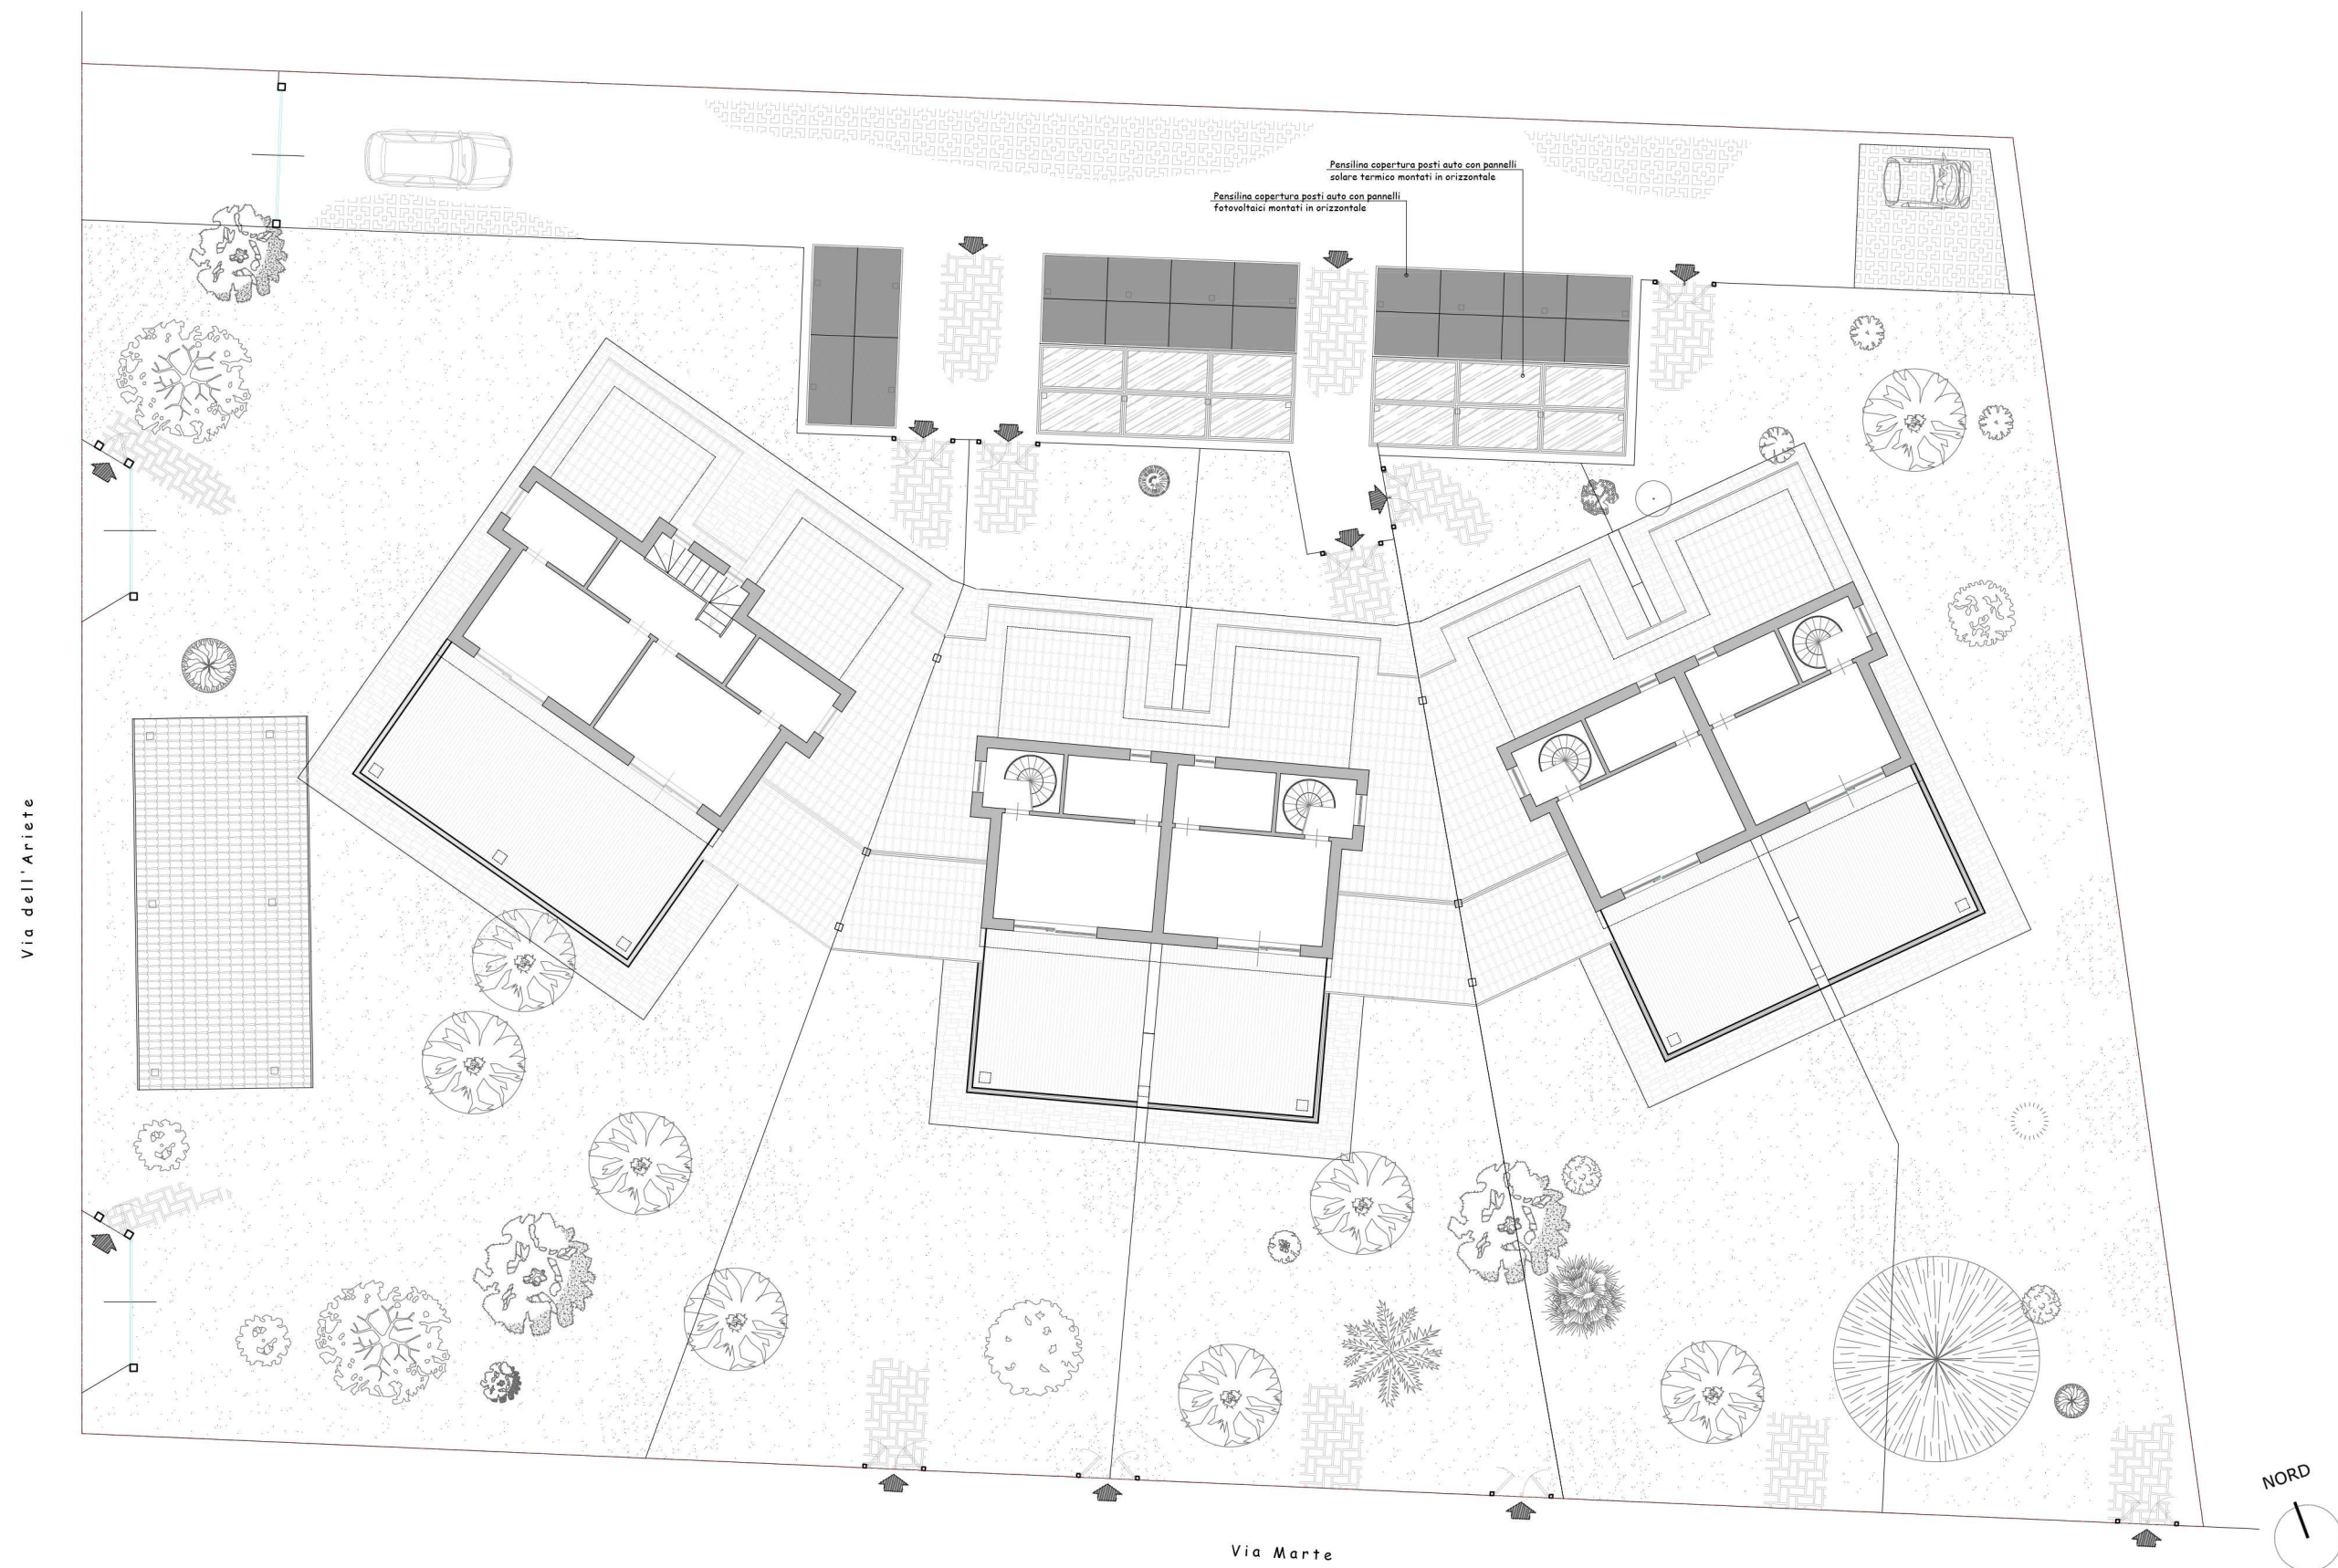

INGRESSO AL CONSORZIO DI  
MARINA DI SAN NICOLA

Statua

Marina di San Nicola

 DA "ONDA MARINA" AL MARE  
165 METRI

Google

## VISTA DALL'ALTO

COMPLESSO RESIDENZIALE "ONDA MARINA"

PLANIMETRIA GENERALE

COMPLESSO RESIDENZIALE "ONDA MARINA"

# PIANTA PIANO TERRA

COMPLESSO RESIDENZIALE "ONDA MARINA"

PIANTA PIANO PRIMO

COMPLESSO RESIDENZIALE "ONDA MARINA"

## KEY PLAN