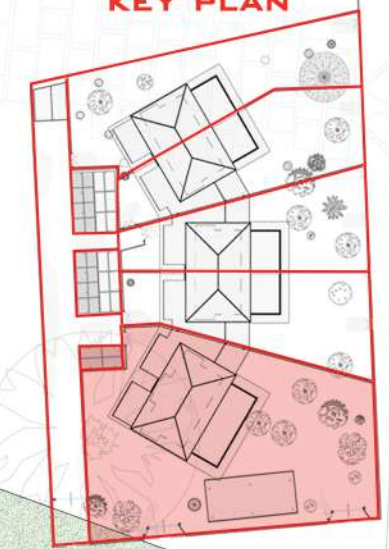

PIANO PRIMO

APPARTAMENTO	MQ	148.00
TERRAZZO	MQ	46.00
GIARDINO	MQ	544.00
PORTICO	MQ	68.00
PORTICATO	MQ	36.00
POSTO AUTO	MQ	12.00

KEY PLAN