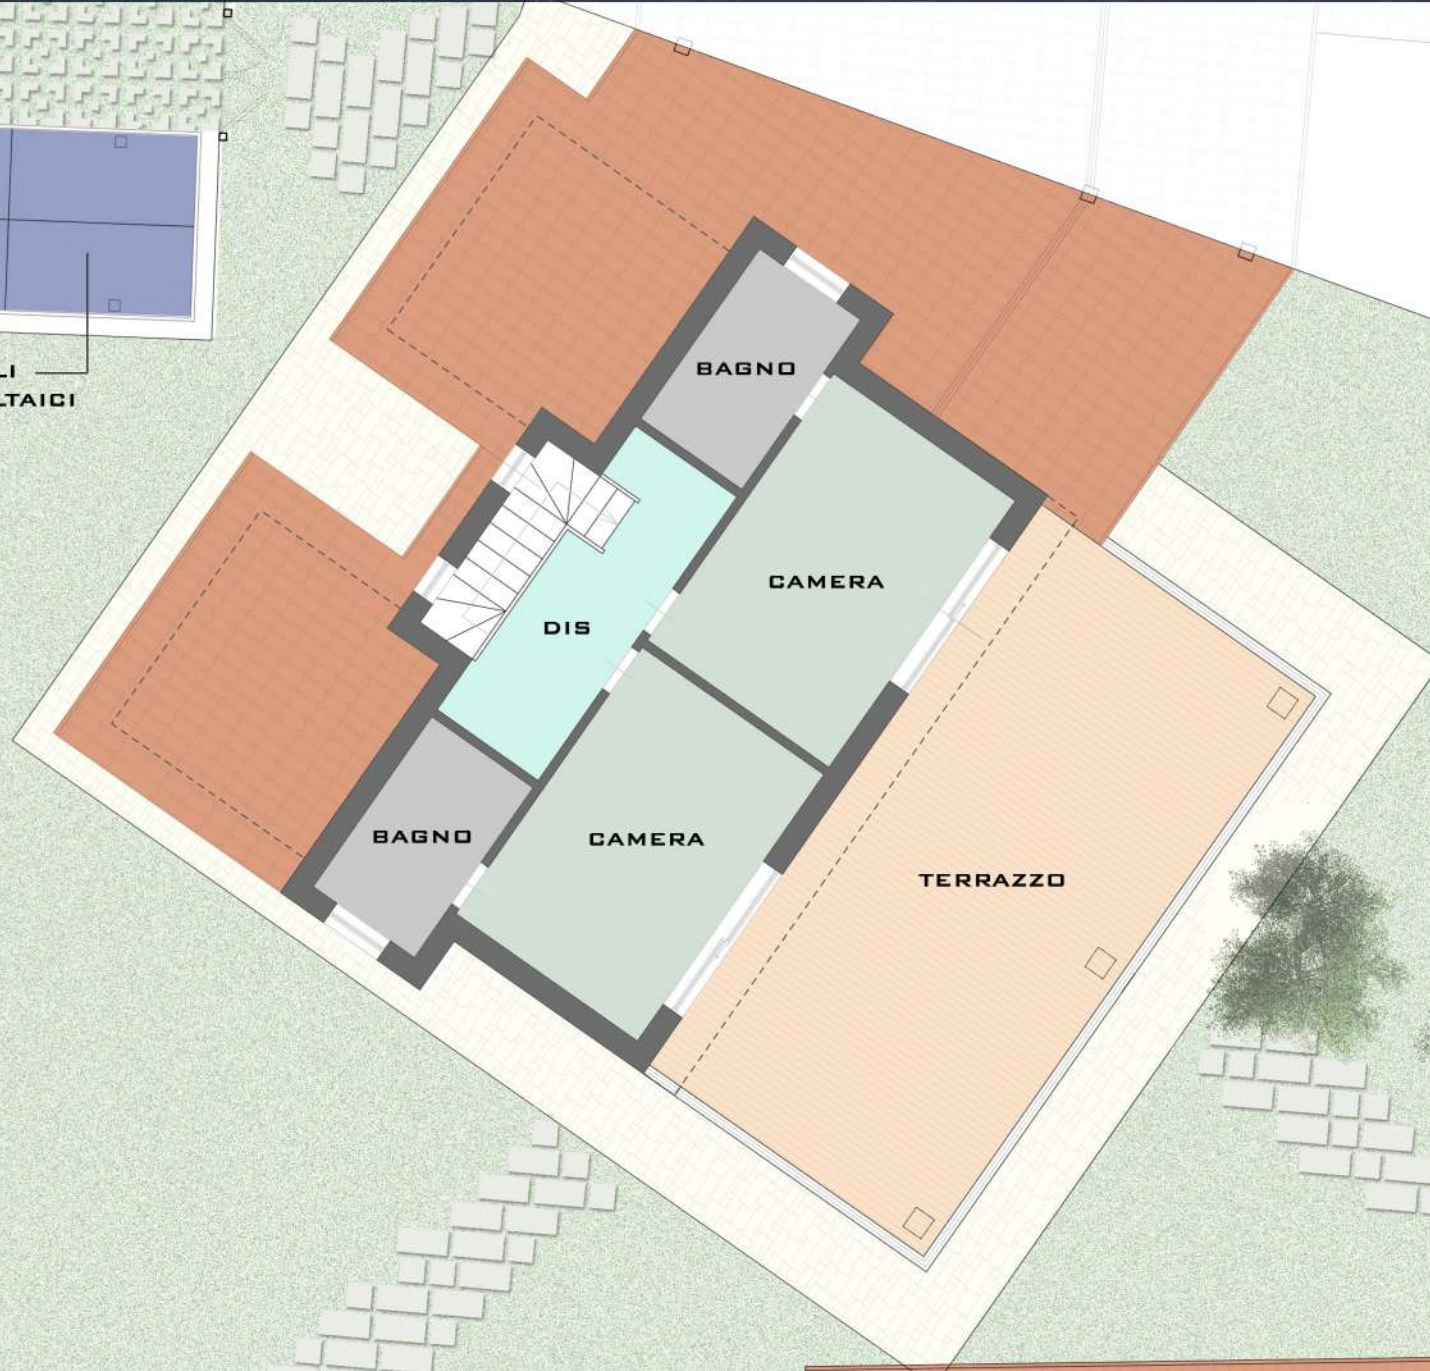

PANNELLI
FOTOVOLTAICI