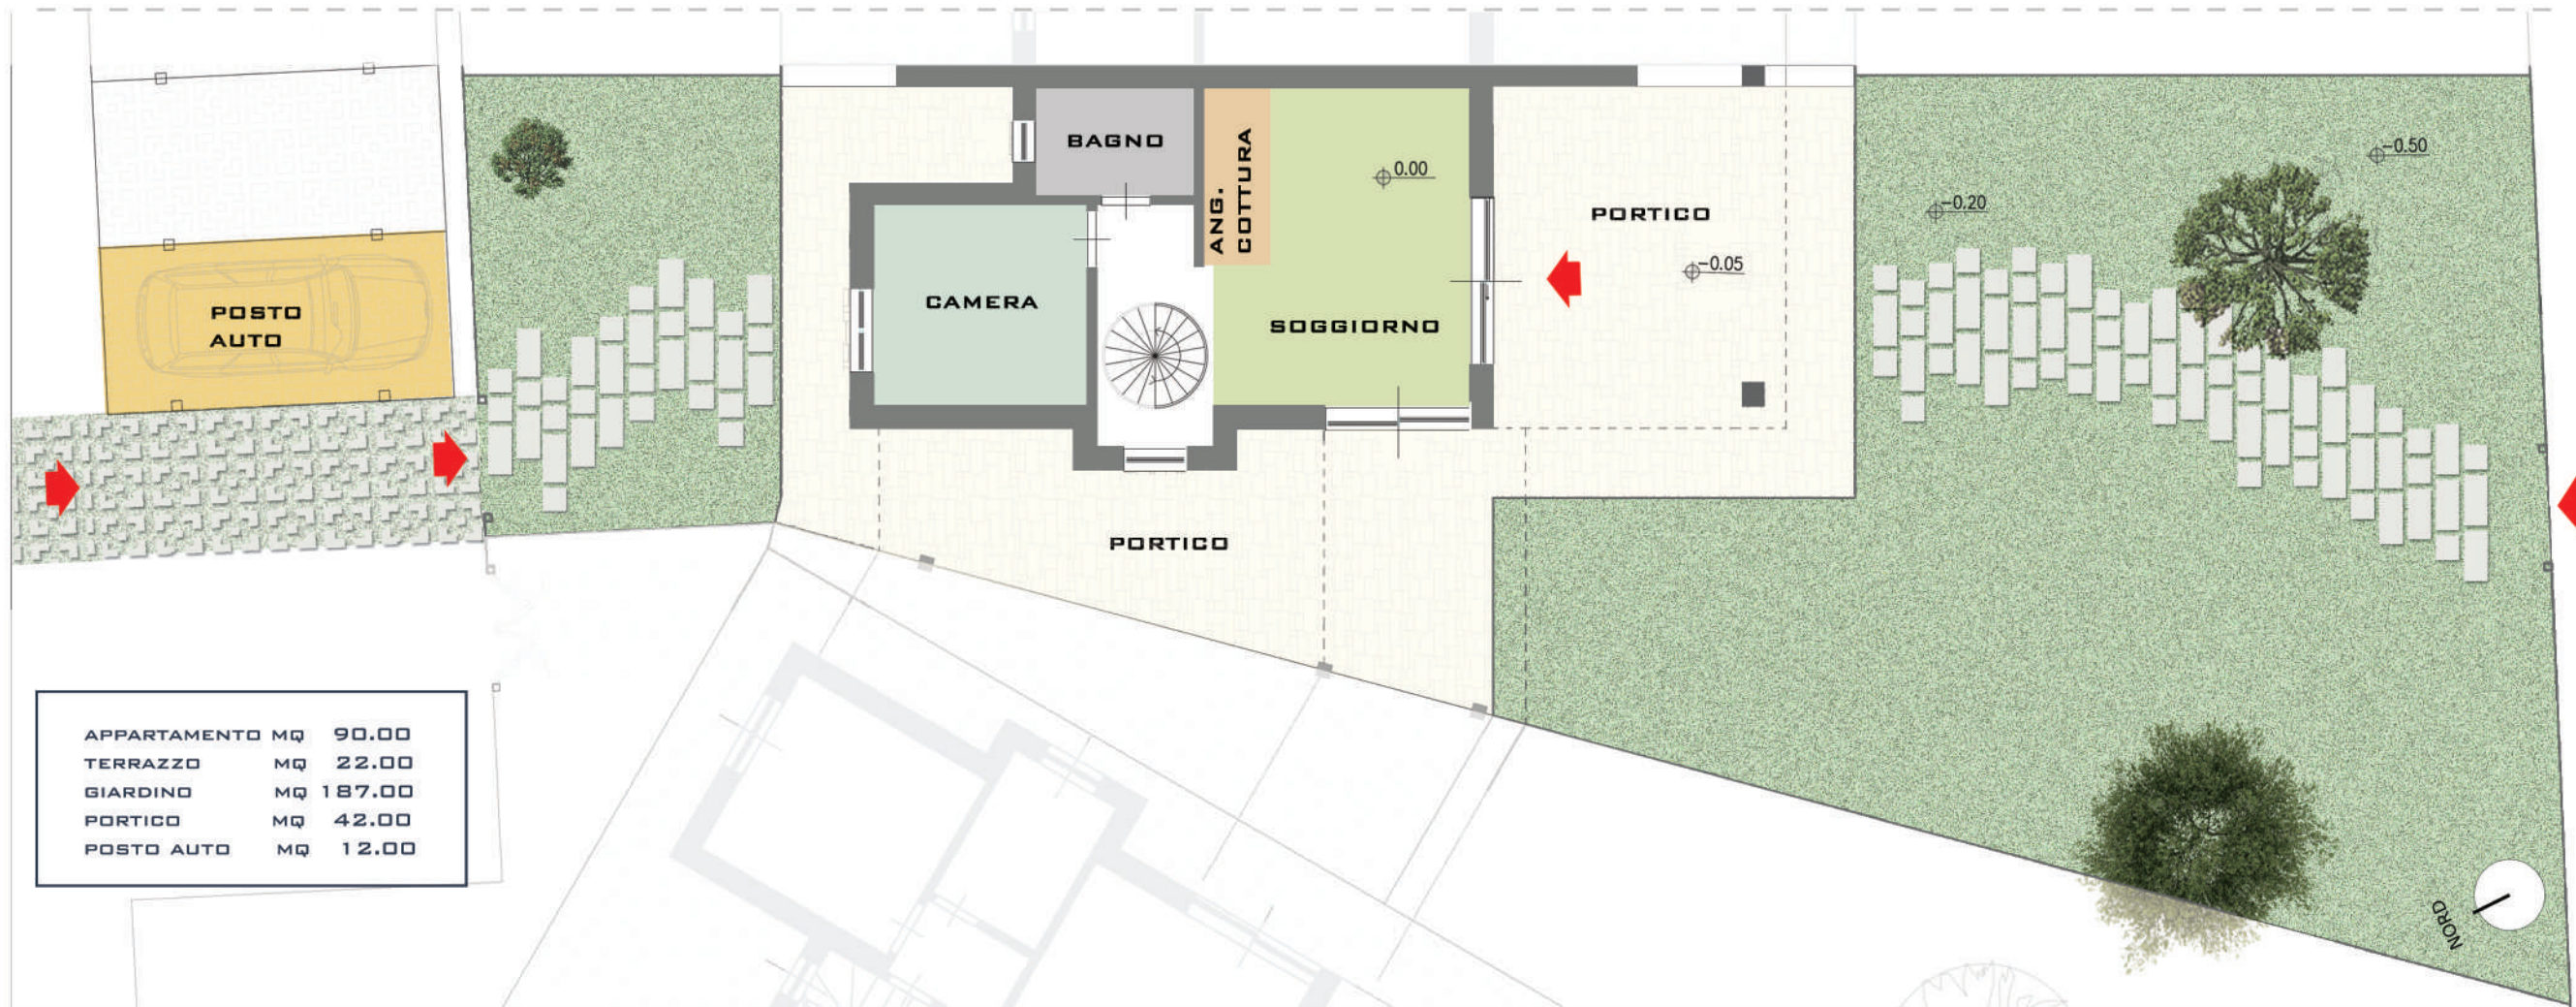

## KEY PLAN

PANNELLI  
FOTOVOLTAICI

**PIANO PRIMO**

**KEY PLAN**

**PIANO TERRA**

APPARTAMENTO	MQ	90.00
TERRAZZO	MQ	22.00
GIARDINO	MQ	187.00
PORTICO	MQ	42.00
POSTO AUTO	MQ	12.00

**PLANIMETRIA SUITE 2 - LA VELA**  
**COMPLESSO RESIDENZIALE "ONDA MARINA"**

**PRIMO PIANO**

**KEY PLAN**

**PIANO TERRA**

APPARTAMENTO	MQ	90.00
TERRAZZO	MQ	22.00
GIARDINO	MQ	174.00
PORTICO	MQ	47.00
POSTO AUTO	MQ	12.00

**PLANIMETRIA SUITE 3 - LA BUSSOLA**

COMPLESSO RESIDENZIALE "ONDA MARINA"